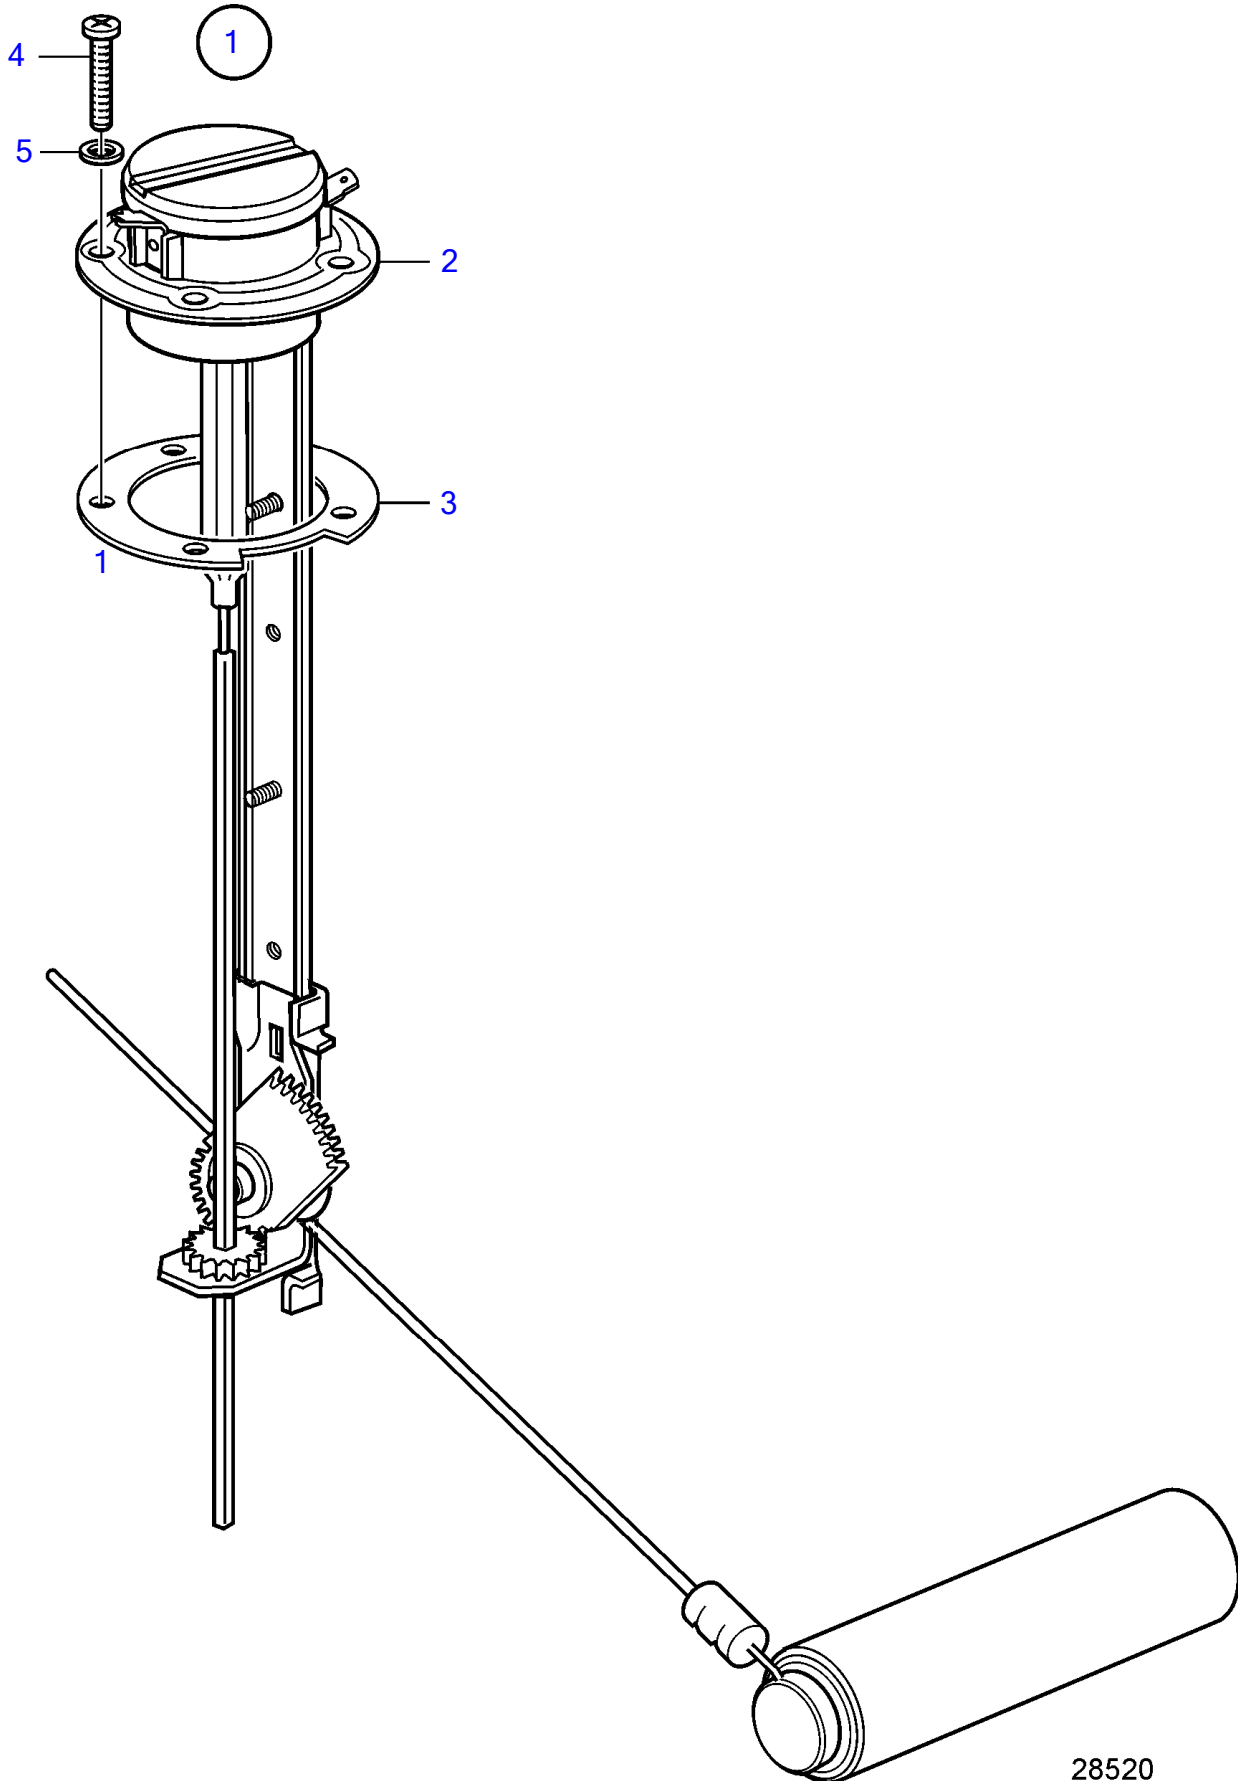

D8A1-A MP, D8A2-A MP, D8A3-A MP, D8A4-A MP

D8A1-A MP, D8A2-A MP, D8A3-A MP, D8A4-A MP

REF	PART NO.	QTY	DESCRIPTION	NOTES
1	3809098	1	Level sensor, Set	
2	834389	1	• Tank sensor	
3	89865	1	• • Gasket	
4	996061	4	• • Flange screw	L=16mm
	969409	1	• • Six point socket scr	L=25mm
5	834481	5	• • Gasket	